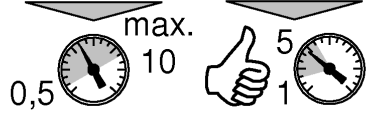

DIN
1988

DIN EN
806

bar

°C

max. 70° thumbs up max. 60°

1

2

3